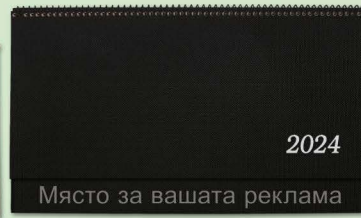

НАСТОЛНИ КАЛЕНДАРИ

Обозначение: КН и ЧЕТИРИЦИФРЕН код:

Първите 2 цифри от четирицифрения код указват вида на тялото.

Вторите 2 цифри от четирицифрения код указват вида на корицата.

Настолен календар „КН“

КН  

Възможност за индивидуален дизайн

Код за ТЯЛОТО

тяло: луксозен шамоа оф. 75 гр., 140x292 мм, 2 цв. фикс. дати, 1 стр. - седмица

КН **11** ... черно / червено

КН **13** ... т. синьо / св. синьо

Код за КОРИЦАТА

корица горна: 140x292 мм, топъл печат „2024“
корица долна: 170x292 мм, черна спирала
реклама: 292x30 мм

КН ... **20** / финландски к-н /

КН ... **26** / структурен к-н /

КН ... **23** / структурен к-н /

КН ... **27** / структурен к-н /

КН ... **24** / структурен к-н /

КН ... **28** / структурен к-н /

- календариум за 2024 и 2025
- годишен пленер за 2024
- празници, луни

ЦВЕТОВЕ ПЕЧАТ ТЯЛО	ЦВЕТОВЕ КОРИЦИ					
	бял (к-н)	син (к-н)	червен (к-н)	зелен (к-н)	кафяв (к-н)	черен (к-н)
черно / червено	КН 1120	КН 1123	КН 1124	КН 1126	КН 1127	КН 1128
т. синьо / св. синьо	КН 1320	КН 1323	—	—	—	—