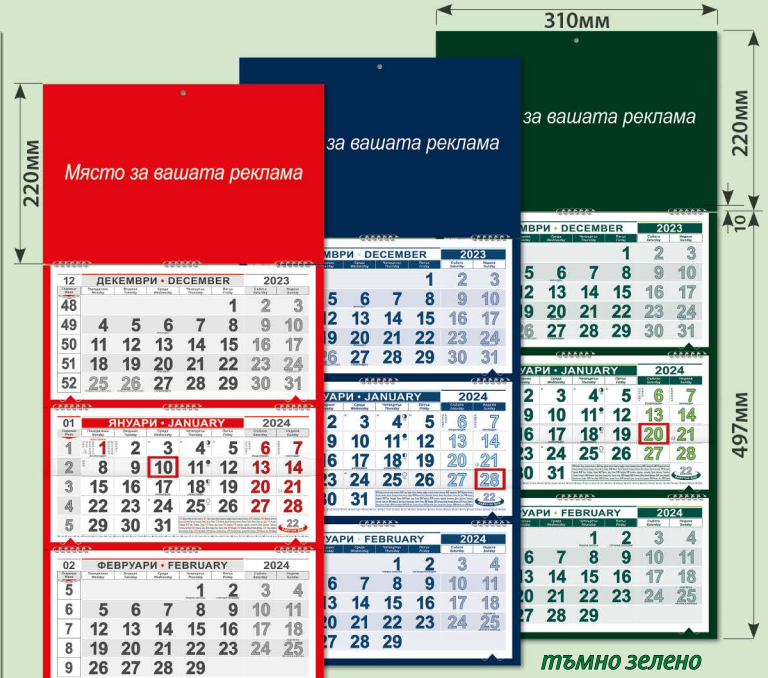

тъмно синьо
КС 203

тъмно зелено
КС 206

черно / червено
КС 201