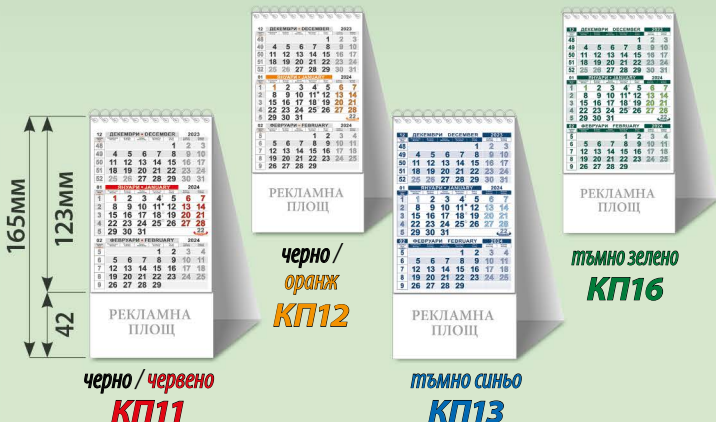

КП 11 / 12 / 13 / 16 тясна

тяло: офсет 70гр., 85x123 мм
реклама: 85x40 мм
подложка: 85x165 мм, метална спирала
2 варианта: 1). фин. к-н 2). структ. к-н: